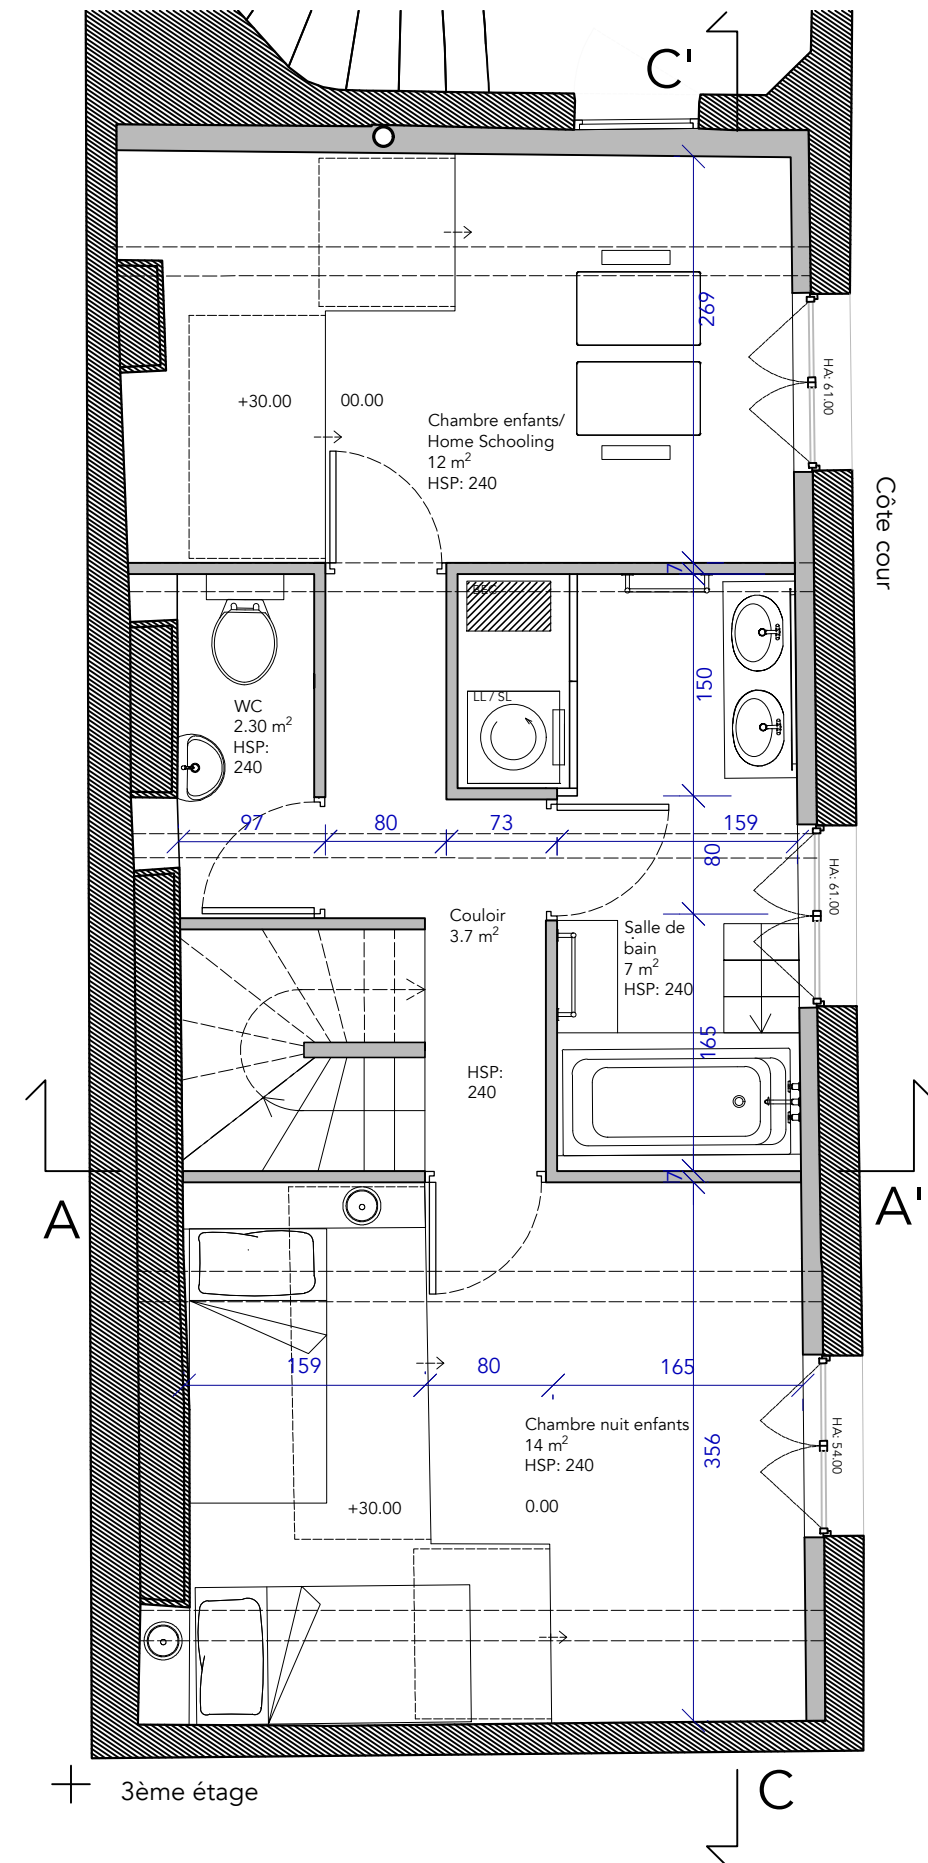

# Plan général

<b>atelier lundi</b>	Maître d'œuvre: Anna Eisenhart	Adresse objet: 214 Rue du Faubourg Saint Martin 75010 Paris	PLAN général	cm
	Maître d'ouvrage: Peter et Helena Ström	Projet: Rénovation triplex	Echelle: 1/50	31.01.25