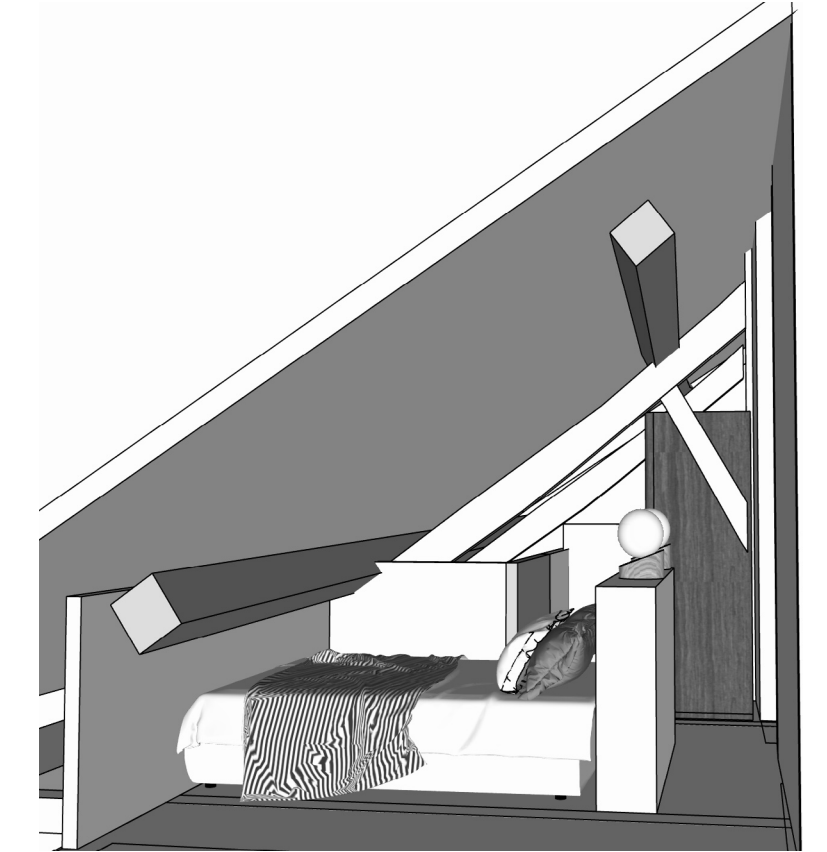

# Chambre parentale

LAMPE TABLE DE NUIT  
Fado

PEINTURE MURALE  
Blanc sirius C506 satiné

TETE DE LIT /  
BIBLIOTHEQUE sur mesure  
bois peint en blanc

CACHE-SOMMIER  
Lin lavé blanc  
Linshed

MOQUETTE  
Sisal Yucatan, Chocolat  
La maison Bineau