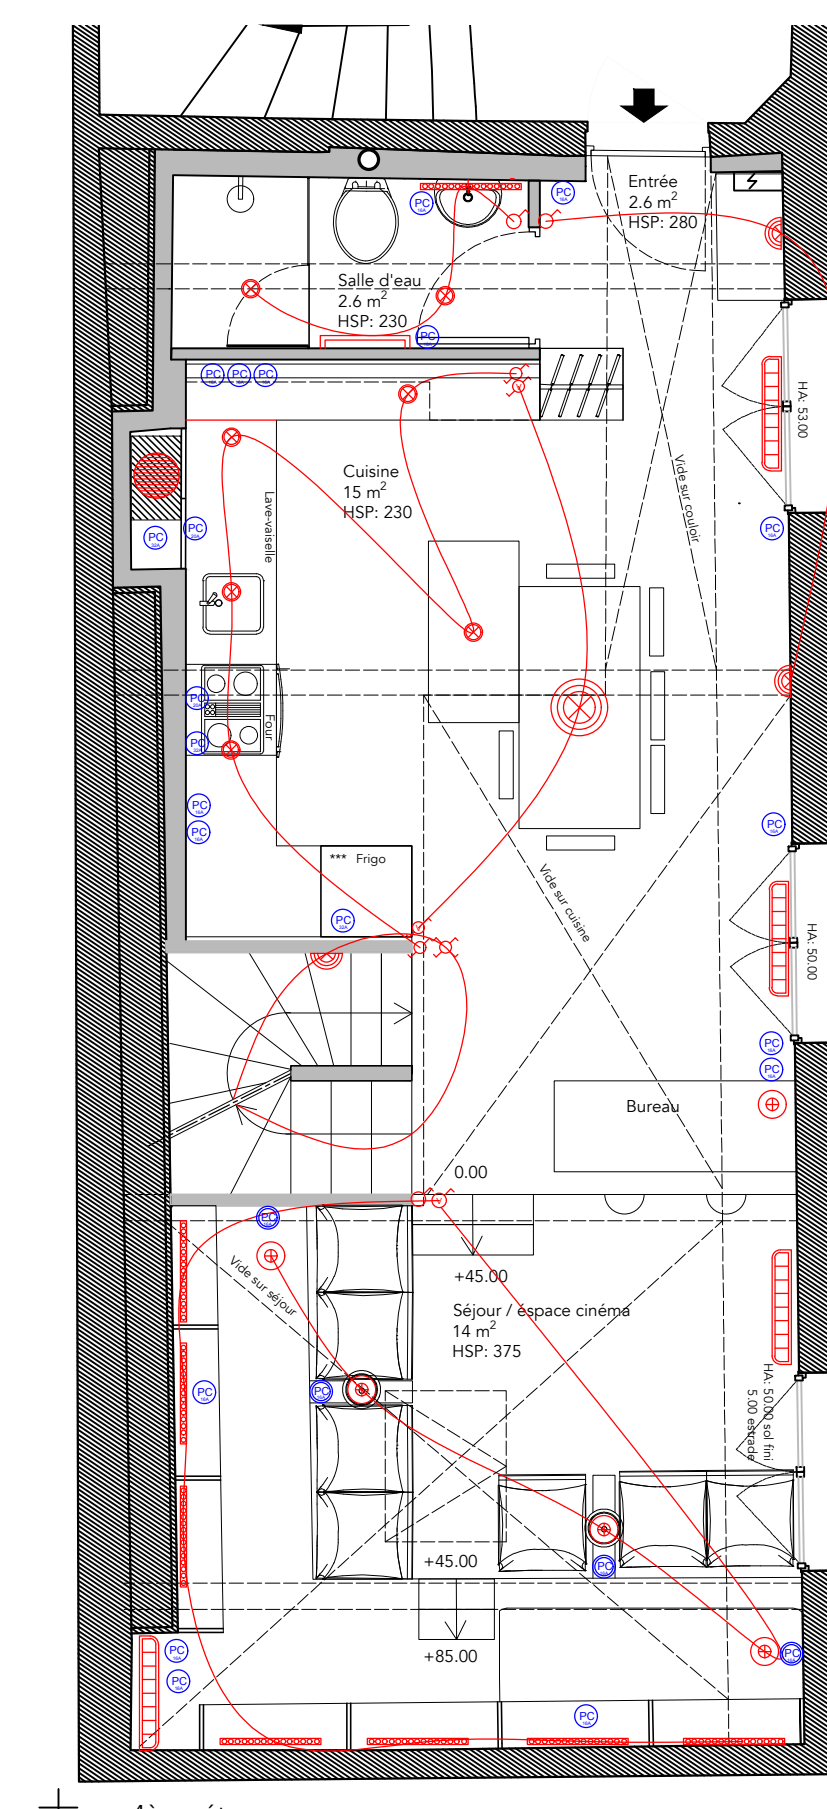

Plan électrique

Légende

- Tableau électrique
- Chauffage électrique
- Ballon Eau Chaude
- Interrupteur simple
- Interrupteur simple à variateur
- Interrupteur va-et-vient
- Interrupteur va-et-vient à variateur
- Télérupteur
- Spot
- Spot IP
- Suspension & Plafonnier
- Applique
- Lampadaire / Lampe à poser
- Bandeau LED
- Prise 16 ampères
- Prise 20 ampères
- Prise 32 ampères
- Prise 16 ampères commandée

4ème étage

atelier lundi	Maître d'œuvre: Anna Eisenhart	Adresse objet: 214 Rue du Faubourg Saint Martin 75010 Paris	PLAN ELECTRICITE	cm
	Maître d'ouvrage: Peter et Helena Ström	Projet: Rénovation triplex	Echelle: 1/50	31.01.25

atelier lundi	Maître d'œuvre: Anna Eisenhart	Adresse objet: 214 Rue du Faubourg Saint Martin 75010 Paris	PLAN ELECTRICITE	cm
	Maître d'ouvrage: Peter et Helena Ström	Projet: Rénovation triplex	Echelle: 1/50	31.01.25