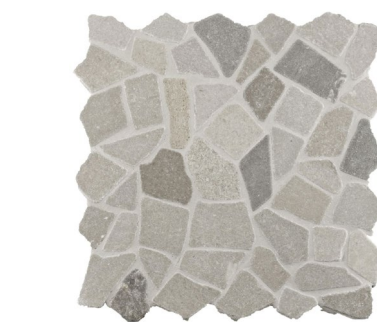

BETON CIRE SOL  
Barbadine CLair - Arcane

335 € HT / 10m2

BETON CIRE SOL  
Barbadine CLair - Arcane

335 € HT / 10m2

PLAN TRAVAIL  
Sagebrush Corian,

1 750 € HT

PIERRE NATUREL SOL - Salle de Bain  
Ice grey - CEDE