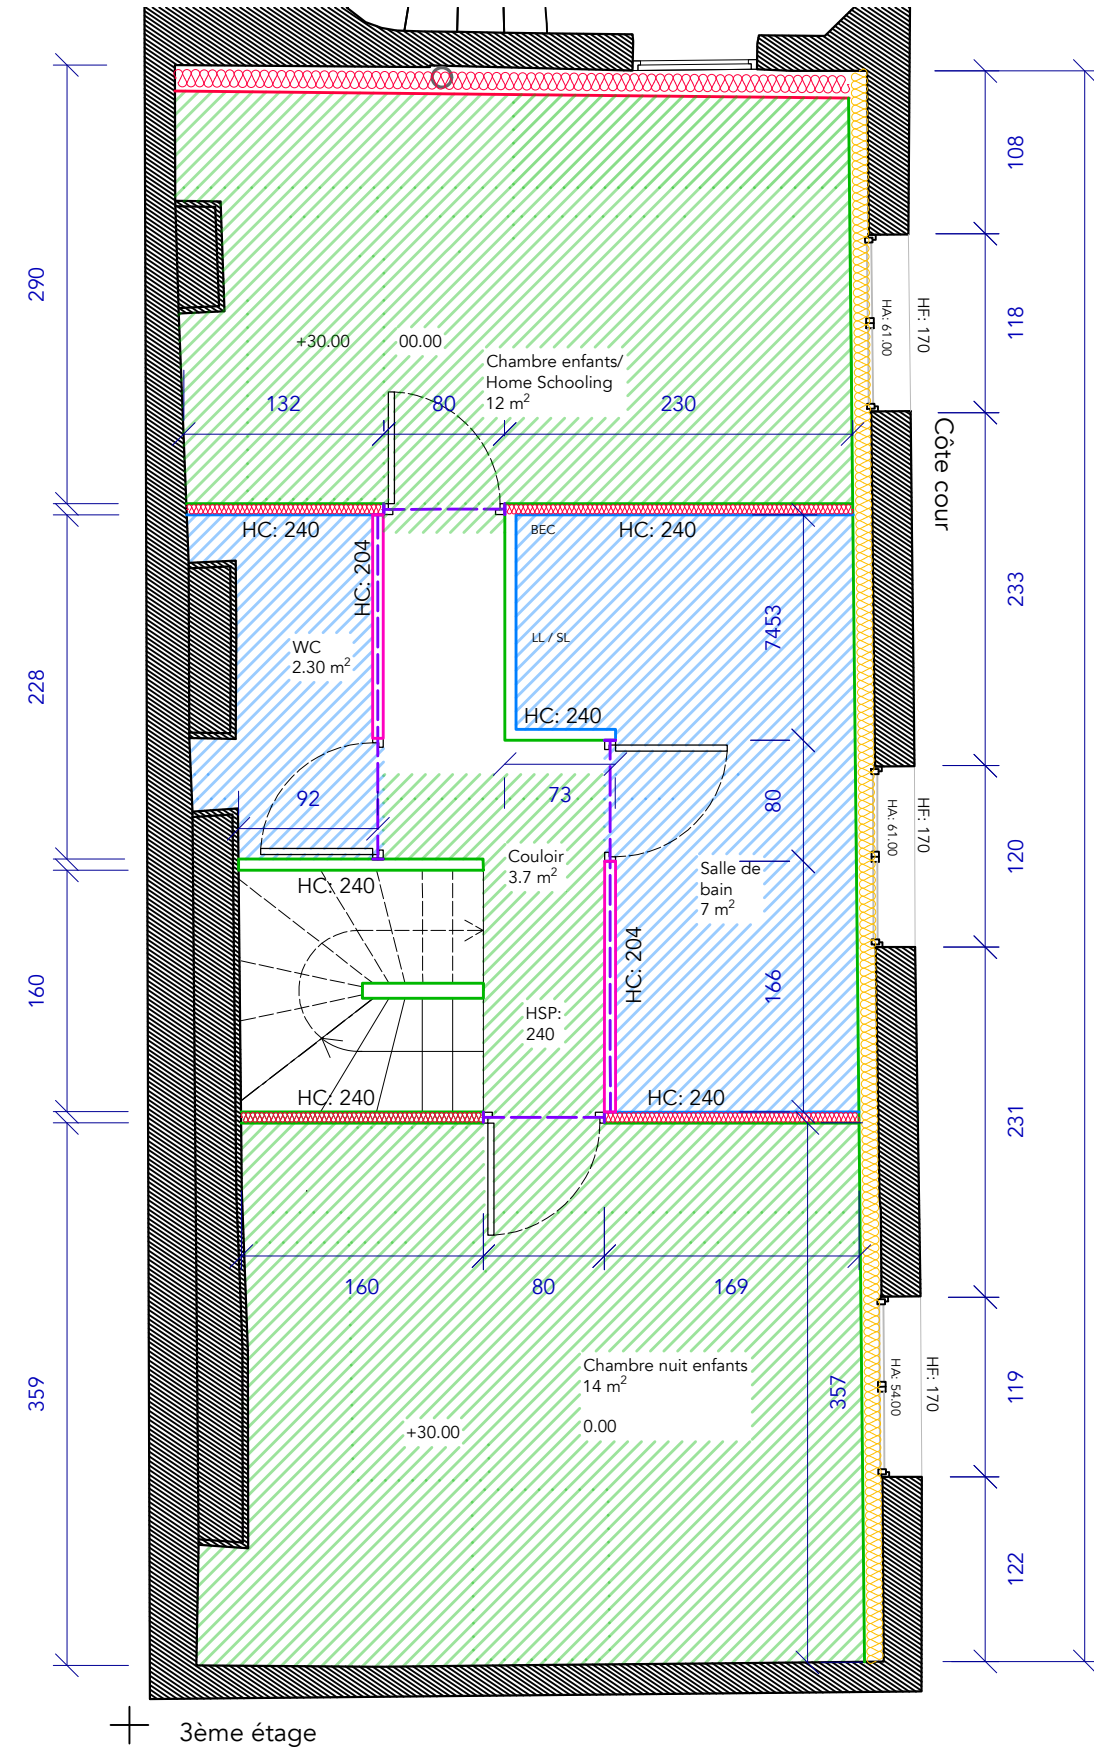

Plans de maçonnerie / plâtrerie / faux plafonds

Général

Ragréage pour toute la surface

Cloisons et Doublages

Cloisons BA13 sur rail :
épaisseur de 7,4 cm (BA13 + rail 4.8cm + BA13)

Cloisons en carreau du plâtre :
épaisseur de 7cm

Doublage phonique :
épaisseur de 17 cm (pour faire passer les evacs)

Doublage thermique :
épaisseur de 17 cm (pour faire passer les evacs)

- BA13
- BA13 hydrofuge
- BA13 phonique
- Carreau de plâtre
- ~ Isolation phonique
- ~ Isolation thermique

HC: Hauteur cloison
HA: Hauteur allège
HF: Hauteur fenêtre (bati)
HSP: Hauteur faux plafonds

Faux plafonds

- ▨ Faux plafonds BA13
- ▨ Faux plafonds BA13 hydrofuge

Hauteur faux plafonds: 240

Verrière

Verrière entre cloison / portes et sous plafonds, H: 36cm