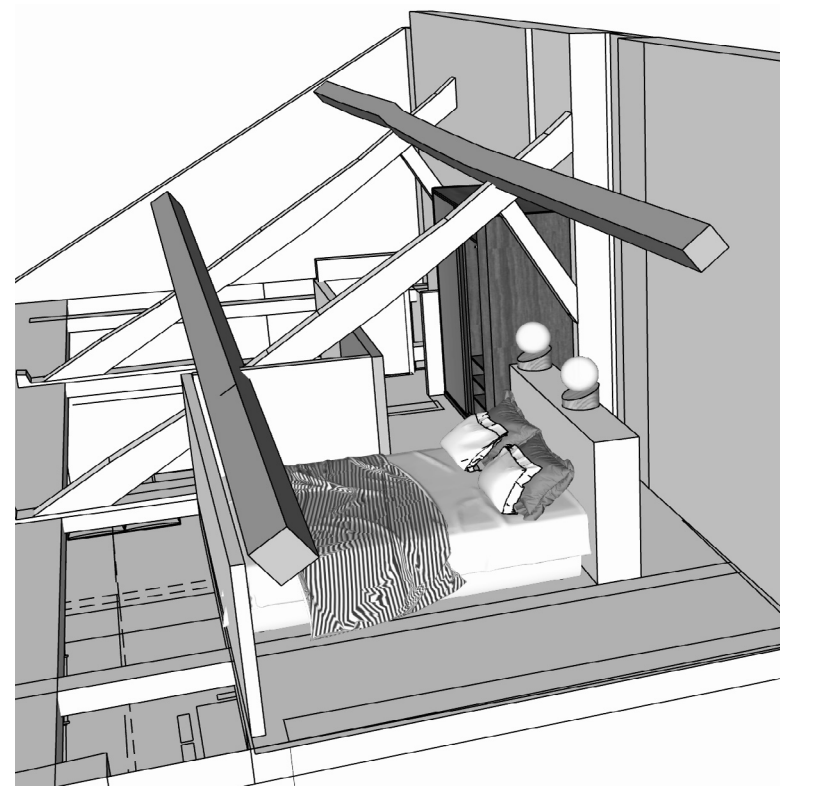

# Chambre parentale

LAMPE TABLE DE NUIT  
Fado

PEINTURE MURALE  
Blanc sirius C506 satiné

TETE DE LIT /  
BIBLIOTHEQUE sur mesure  
bois peint en blanc

CACHE-SOMMIER  
Lin lavé blanc  
Linshed

MOQUETTE  
Sisal Yucatan, Chocolat  
La maison Bineau