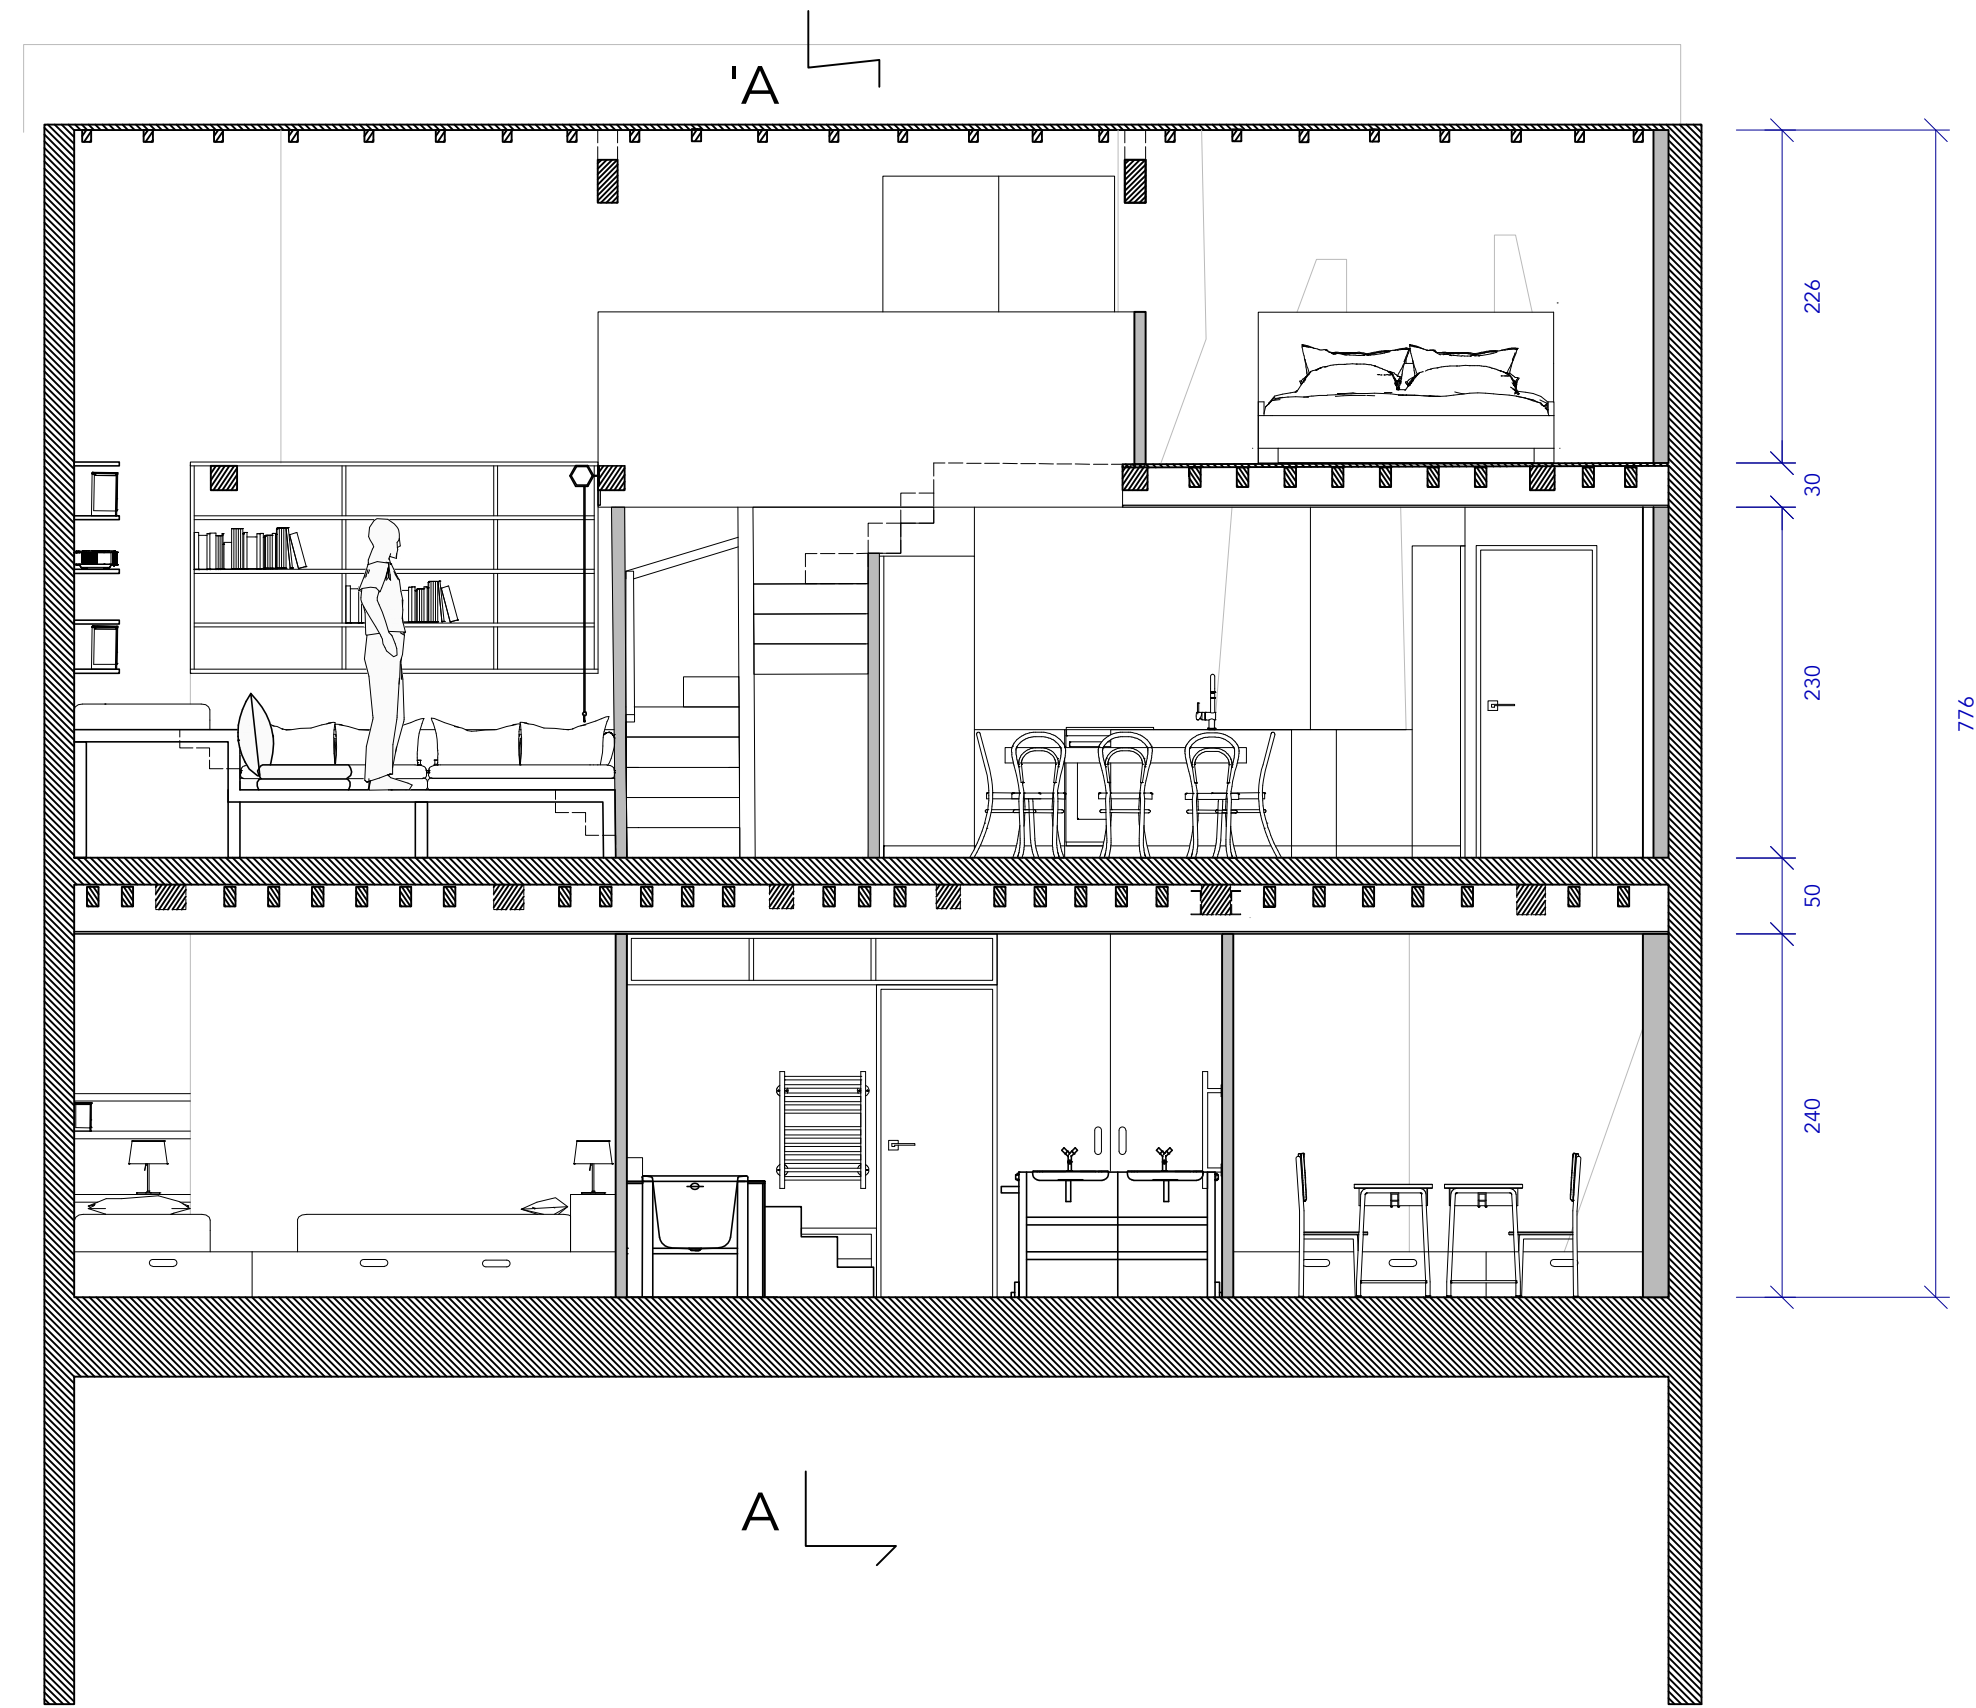

Coupe longitudinale

atelier lundi	Maitre d'œuvre: Anna Eisenhart	Adresse objet: 214 Rue du Faubourg Saint Martin 75010 Paris	COUPE CC'	cm
	Maitre d'ouvrage: Peter et Helena Ström	Projet: Rénovation triplex	Echelle: 1/50	31.01.25