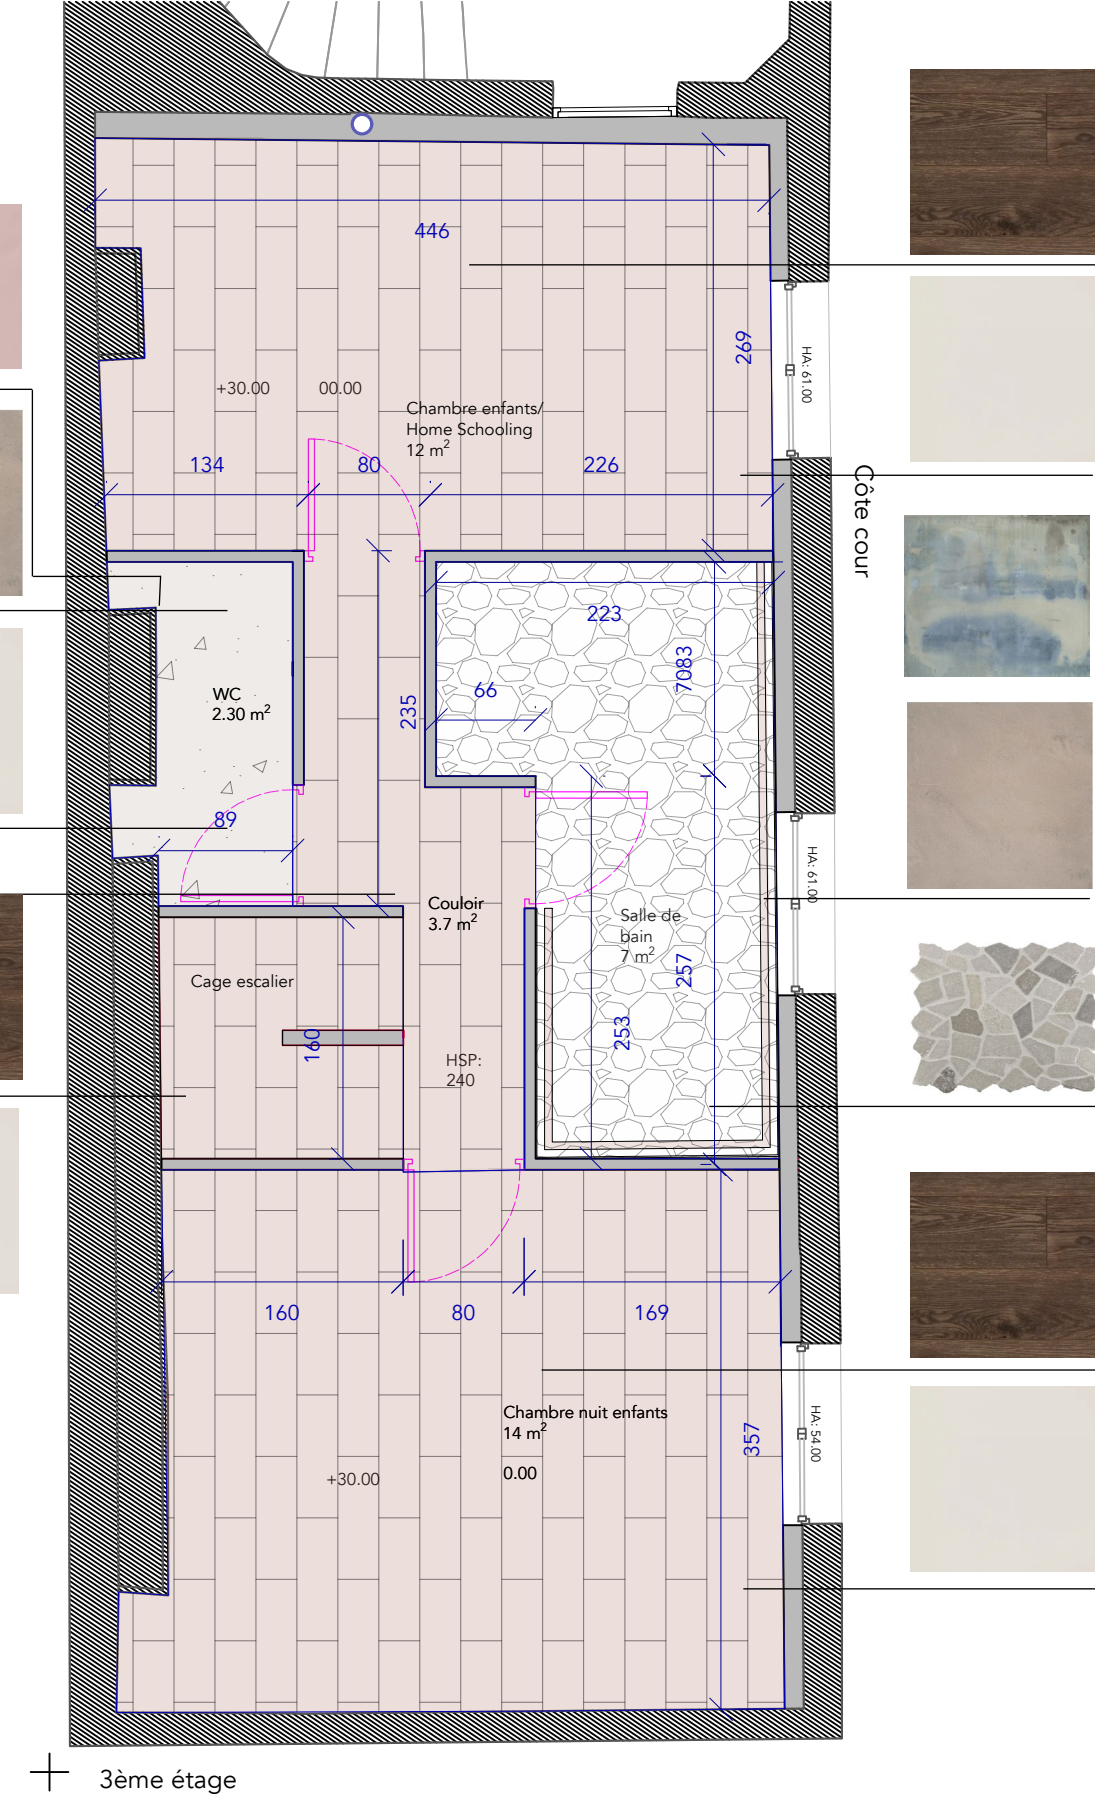

CAGE ESCALIER + COULOIR

PARQUET
Oak Wood Parquet
Renoir - Carresol

PEINTURE MURALE
Blanc SIRIUS C506
satiné, Argil

CHAMBRE ENFANTS

PARQUET
Oak Wood Parquet
Renoir - Carresol

PEINTURE MURALE
Blanc SIRIUS C506
satiné, Argil

SALLE DE BAIN

PEINTURE PLAFOND
Peinture décorative dégradée
Voute - Argile

BETON CIRE MURAL
Salle de Bain
Barbadine Clair - Arcane

PIERRE NATUREL SOL
Ice grey - CED

CHAMBRE ENFANTS

PARQUET
Oak Wood Parquet
Renoir - Carresol

PEINTURE MURALE
Blanc SIRIUS C506
satiné, Argil

atelier lundi	Maître d'œuvre: Anna Eisenhart	Adresse objet: 214 Rue du Faubourg Saint Martin 75010 Paris	PLAN MACONNERIE 3ème étage	cm
	Maître d'ouvrage: Peter et Helena Ström	Projet: Rénovation triplex	Echelle: 1/50	31.01.25

atelier lundi	Maître d'œuvre: Anna Eisenhart	Adresse objet: 214 Rue du Faubourg Saint Martin 75010 Paris	PLAN REVETEMENTS 3ème étage	cm
	Maître d'ouvrage: Peter et Helena Ström	Projet: Rénovation triplex	Echelle: 1/50	31.01.25