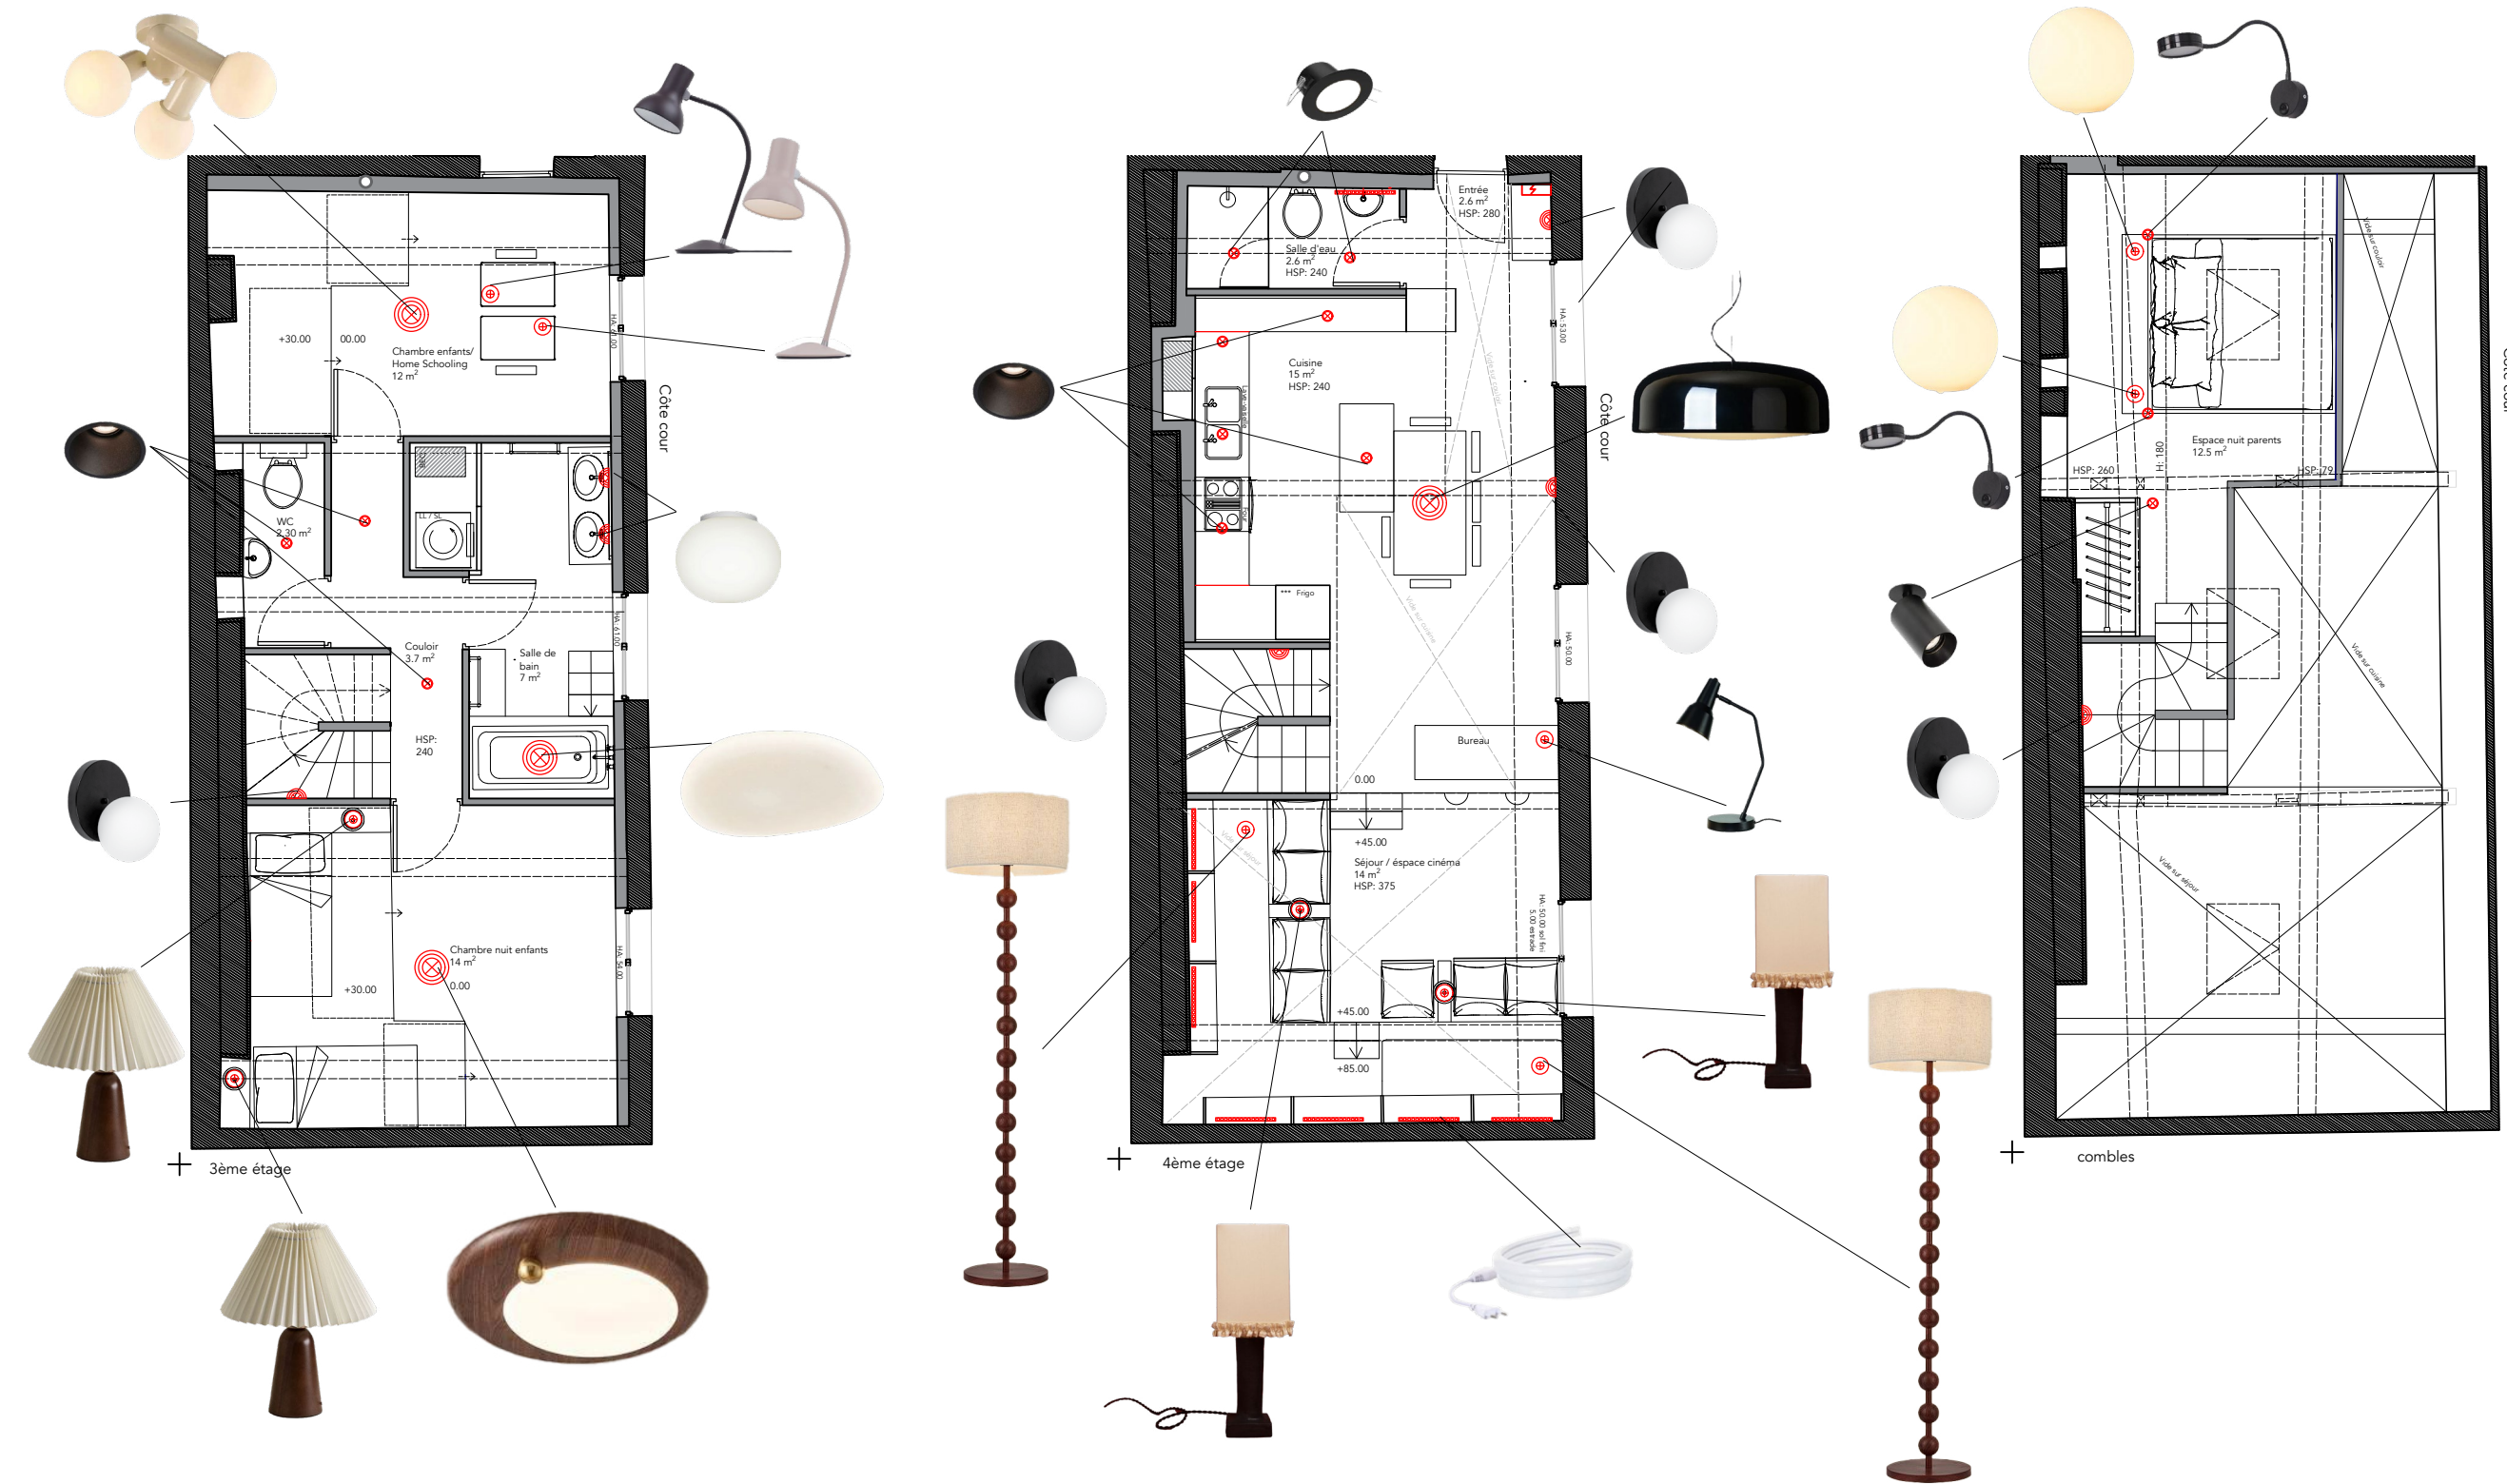

PLAFONNIER  
Moderne - Lumeers  
699 € HT

SPOT  
Faro  
52.15 € HT

SPOT IP 65  
Tiaki - Nordlux  
23.20 € HT

PLAFONNIER  
Médiefal  
419 € HT

SPOT FOCUS  
Stan - Faro  
30.10 € HT

LAMPE DE BUREAU  
Valencia - the cool republic  
89 € HT

BANDEAU LED  
Bandeau LED Bibliotheque, blanc chaude  
57.50 € HT

APPLIQUE MIROIR  
Glow Ball - Flos  
113.30€ HT

APPLIQUE MURAL  
REF A - Ummo  
71.20 € HT

LISEUSE LED  
Lise - Lumeers  
34.50 € HT

LAMPE A POSER  
The Cocktail Collection - Analuisa Corrigan  
2400 € HT

## Plan éclairage

## Listing sanitaires