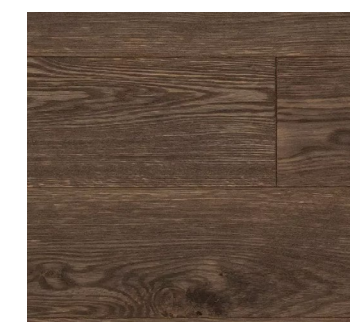

PARQUET
Oak Wood Parquet Renoir - Carresol

94.90 € HT / m2