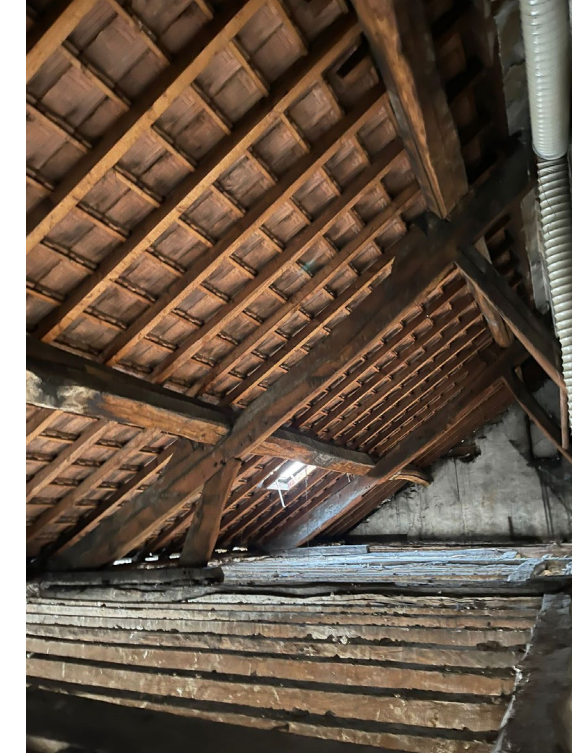

Passionnés de cinéma, ils sont tous deux fascinés par l'univers d'Andrei Tarkovsky. Ils souhaitent donc aménager un espace confortable et immersif pour organiser une soirée cinéma chaque semaine, une tradition qu'ils souhaitent instaurer en famille. La vie de famille est une priorité absolue pour eux. Chaque soir, ils partagent un dîner tous les quatre et une fois par mois, ils reçoivent leur famille élargie (grands-parents / cousins ...). Très attachés aux principes de la pédagogie Montessori, Peter et Helena veulent que l'appartement, et en particulier la chambre des enfants, soit aménagé pour favoriser l'autonomie de Cecilia et Viktor. Tout doit être pensé pour qu'ils puissent se débrouiller seuls, explorer leur environnement et développer leur indépendance en toute sécurité. Les jumeaux aujourd'hui âgés de six ans sont instruits à la maison (homeschooling). Il faut donc prévoir un espace adapté à leur apprentissage.

1. **Peter, 33 ans**
2. Journaliste
   - Amoureux du cinéma
   - Favorite movies: Nostalghia / Amelie
   - Cooking
   - Menuiserie

1. **Helena, 30 ans:**
2. Ecrivain
   - Amoureuse du cinéma
   - Favorite movies: In the Mood for Love / Frantz
   - Cooking
   - Reading and writing

1. **Cecilia, 6 ans:**
2. Judo
   - Reading
   - Painting
   - Montessori activities

1. **Viktor, 6 ans:**
2. Judo
   - Reading
   - Lego
   - Montessori activities

atelier lundi	Maître d'œuvre: Anna Eisenhart	Adresse objet: 214 Rue du Faubourg Saint Martin 75010 Paris	PLAN existant	cm
	Maître d'ouvrage: Peter et Helena Ström	Projet: Rénovation triplex	Echelle: 1/50	31.01.25