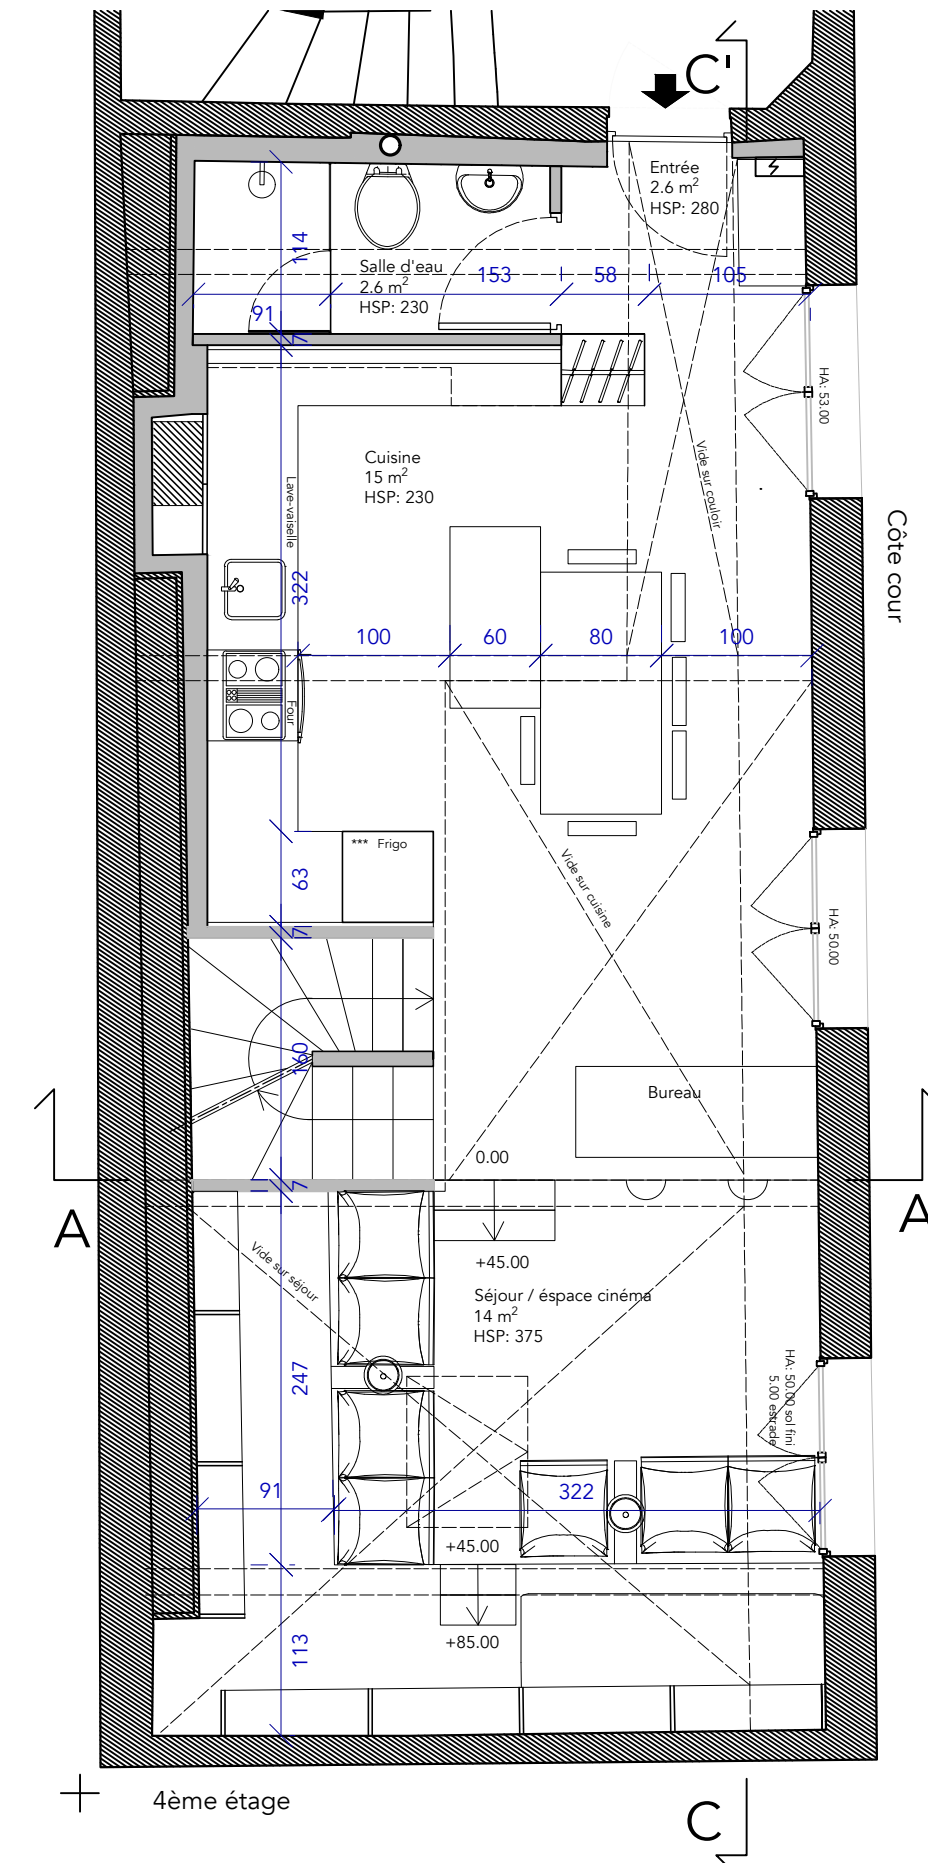

# Plan général

<b>atelier lundi</b>	Maître d'œuvre: Anna Eisenhart	Adresse objet: 214 Rue du Faubourg Saint Martin 75010 Paris	PLAN général	cm
	Maître d'ouvrage: Peter et Helena Ström	Projet: Rénovation triplex	Echelle: 1/50	31.01.25