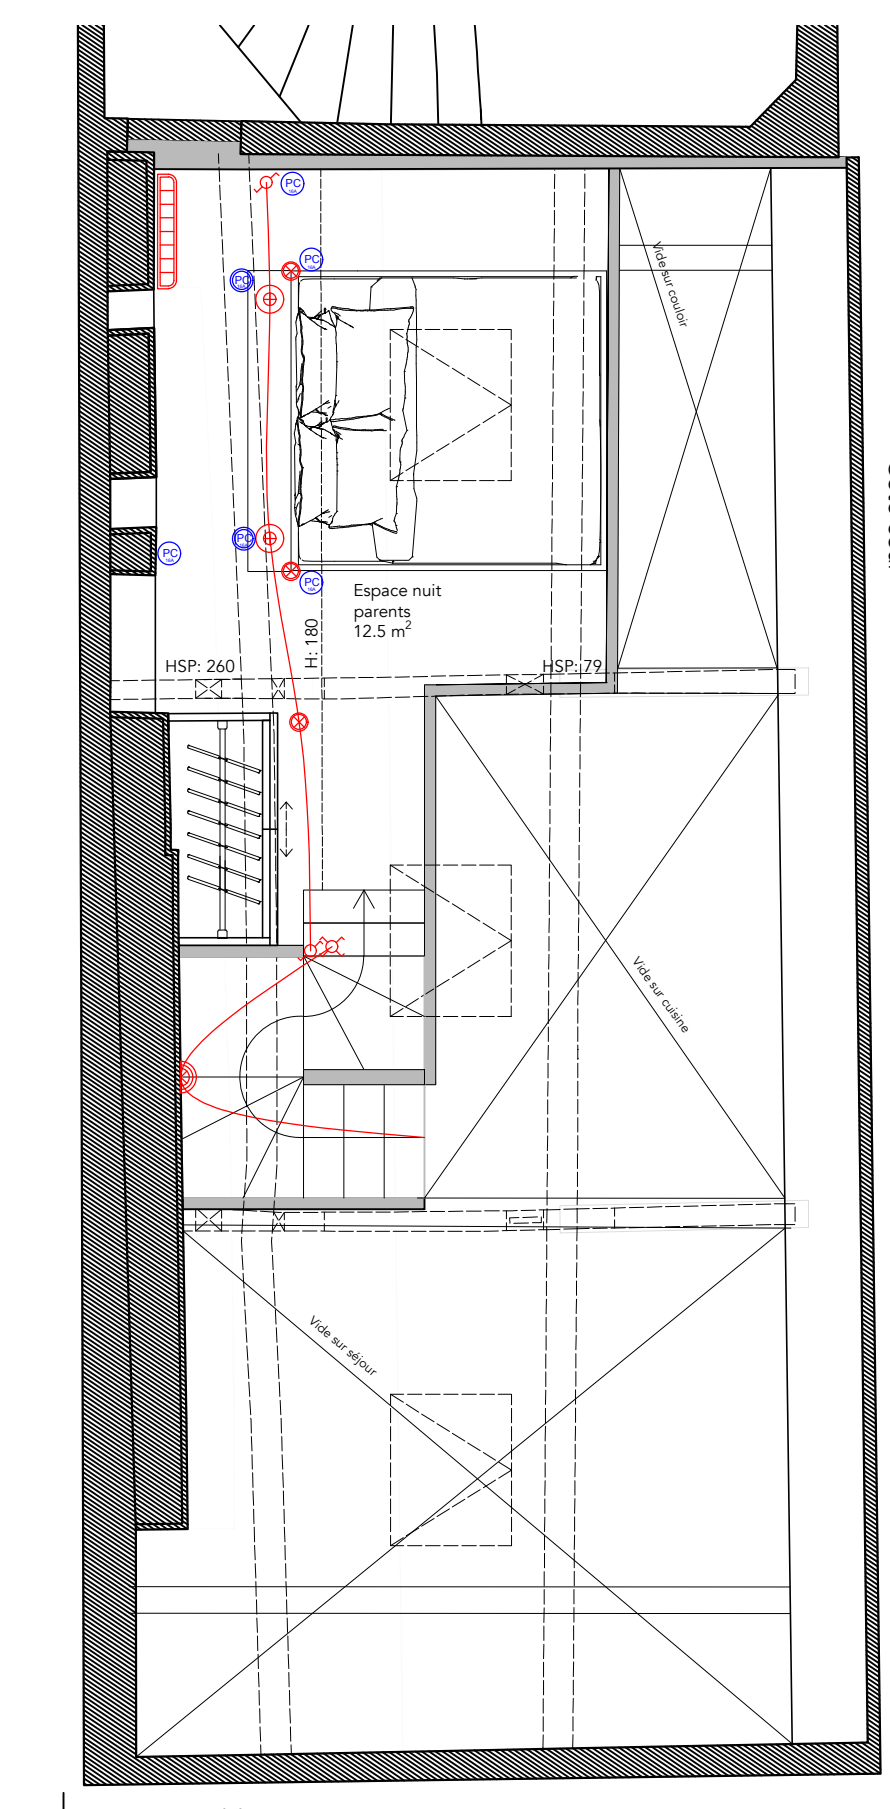

combles

atelier lundi	Maître d'œuvre: Anna Eisenhart	Adresse objet: 214 Rue du Faubourg Saint Martin 75010 Paris	PLAN ELECTRICITE	cm
	Maître d'ouvrage: Peter et Helena Ström	Projet: Rénovation triplex	Echelle: 1/50	31.01.25

atelier lundi	Maître d'œuvre: Anna Eisenhart	Adresse objet: 214 Rue du Faubourg Saint Martin 75010 Paris	PLAN ELECTRICITE	cm
	Maître d'ouvrage: Peter et Helena Ström	Projet: Rénovation triplex	Echelle: 1/50	31.01.25