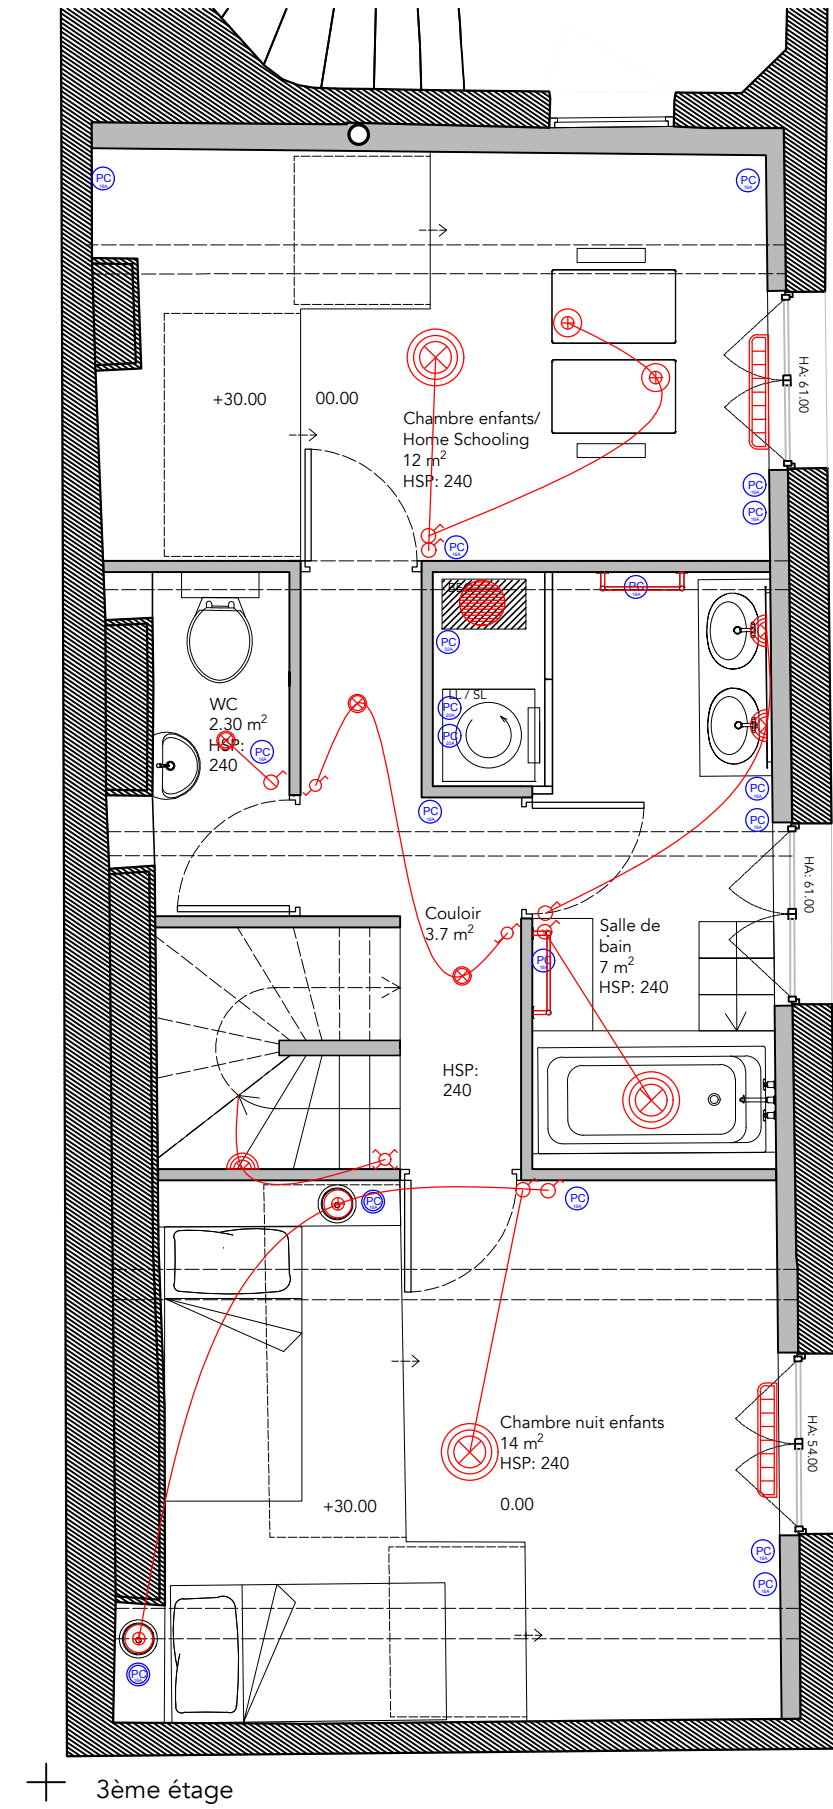

Plan électrique

Légende

- Tableau électrique
- Chauffage électrique
- Ballon Eau Chaude
- Interrupteur simple
- Interrupteur simple à variateur
- Interrupteur va-et-vient
- Interrupteur va-et-vient à variateur
- Télérupteur
- Spot
- Spot IP
- Suspension & Plafonnier
- Applique
- Lampadaire / Lampe à poser
- Bandeau LED
- Prise 16 ampères
- Prise 20 ampères
- Prise 32 ampères
- Prise 16 ampères commandée

3ème étage