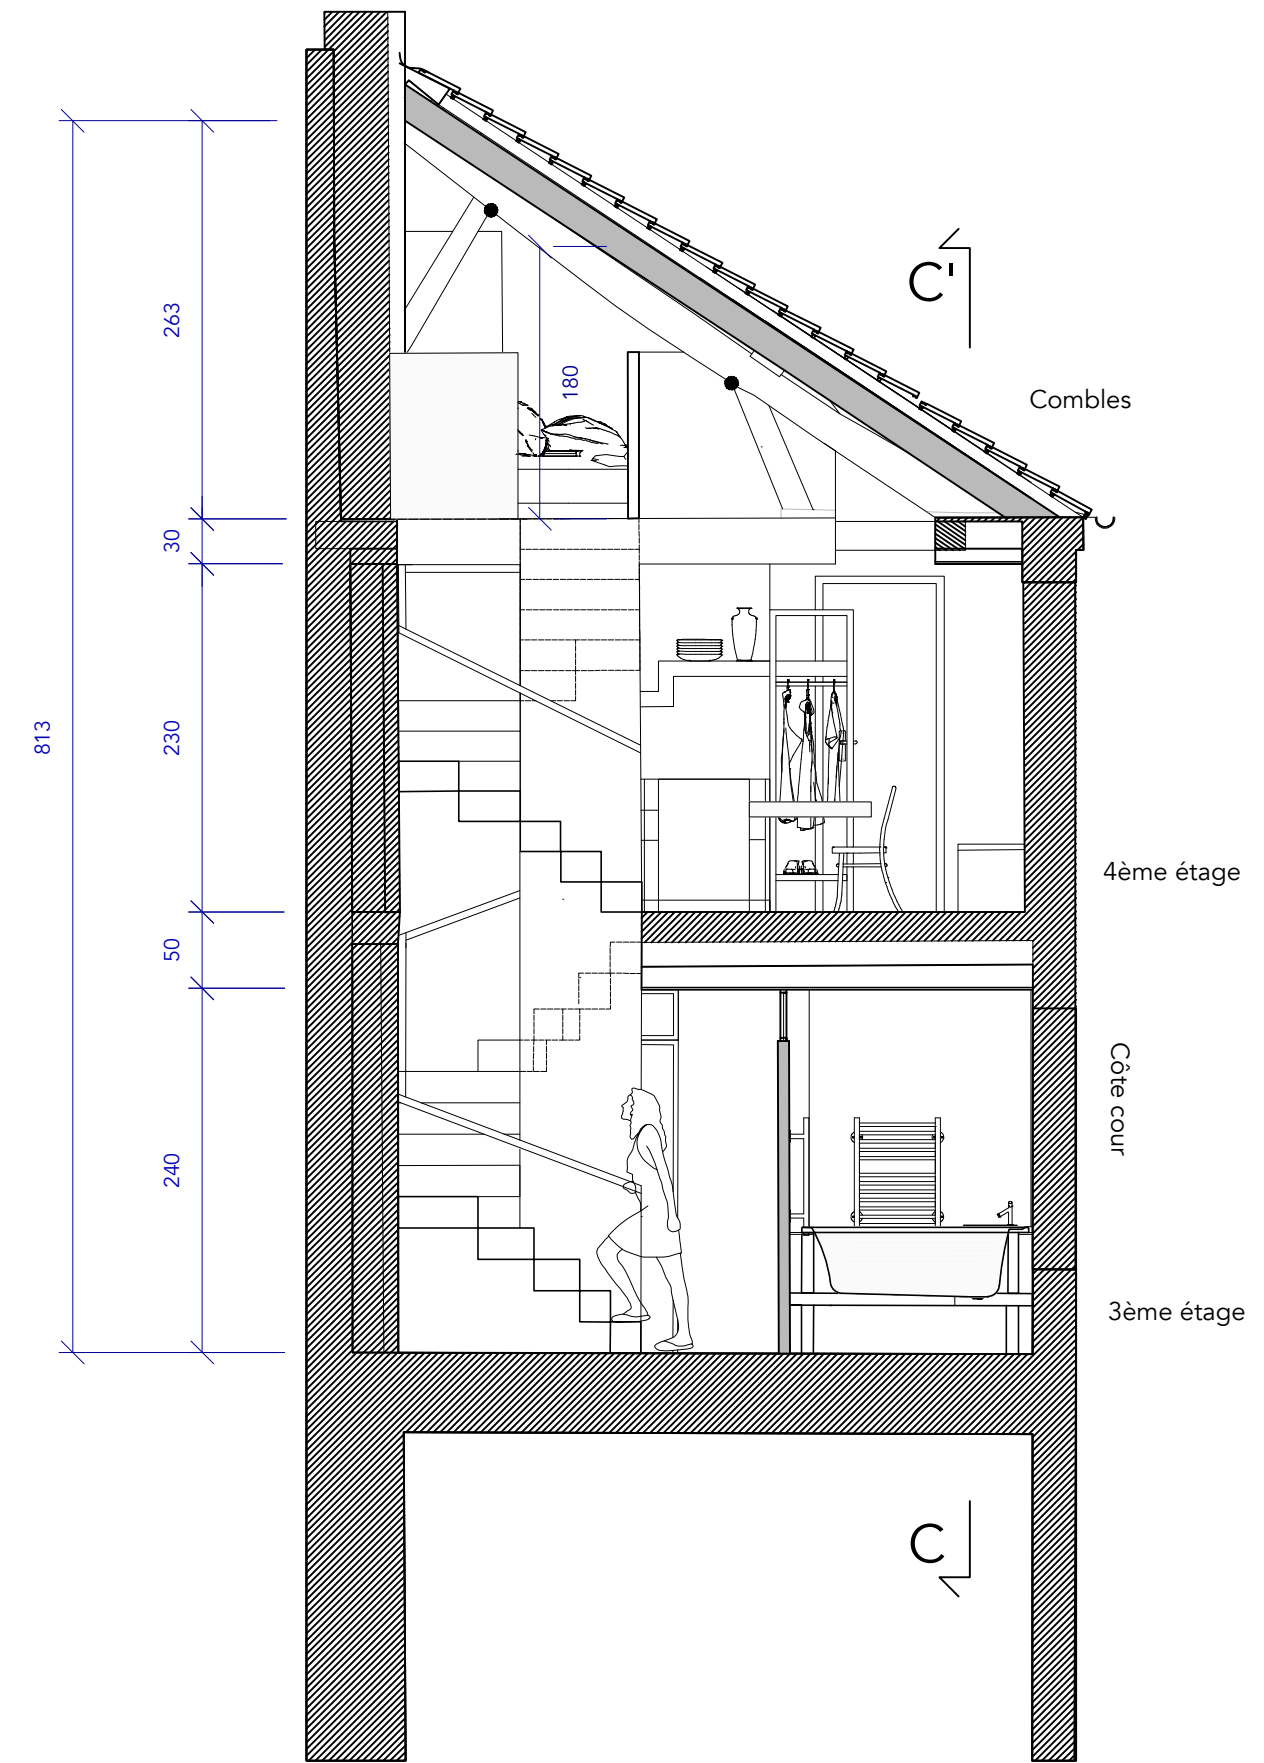

Coupe transversale

atelier lundi	Maitre d'œuvre: Anna Eisenhart	Adresse objet: 214 Rue du Faubourg Saint Martin 75010 Paris	COUPE AA'	cm
	Maitre d'ouvrage: Peter et Helena Ström	Projet: Rénovation triplex	Echelle: 1/50	31.01.25